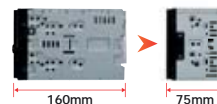

DMX7018BTS/DABS*

Receptor Digital de Medios 6.8" WVGA con Bluetooth / Sintonizador DAB*

* DAB+ solo para DMX7018DABS.

--	--	--	--	--	--	--	--	--	--	--	--

CHASIS REDUCIDO / CHASSIS CURTO

Con los receptores multimedia y de audio de profundidad reducida, más cortos que cualquiera de nuestros modelos anteriores, la instalación se hace más fácil en una gama más amplia de autos que nunca. *Com os recetores multimédia e de áudio de profundidade reduzida, mais curtos que qualquer dos nossos modelos anteriores, a instalação se faz mais facilmente numa gama mais ampla de automóveis que nunca.*