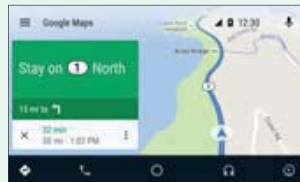

Navegación