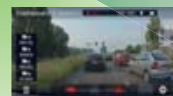

Control táctil / Controlo táctil
Es posible reproducir vídeos grabados en la gran pantalla del receptor, controlándolos con el panel táctil / É possível reproduzir vídeos gravados na grande ecrã do recetor, controlando-os com o painel táctil.

Captura y grabación de imágenes fijas