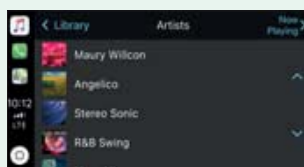

MULTIMEDIA

MORE WAYS TO CONNECT

APPLE CARPLAY™

CarPlay es la interfaz más segura e inteligente para usar su iPhone en el coche, llevando la experiencia de conducir a otro nivel si además se conecta con un receptor multimedia KENWOOD. Hable simplemente con Siri o toque la pantalla para obtener direcciones desde Apple Maps, haga llamadas telefónicas, escuche el buzón de voz, envíe y reciba mensajes u oiga su música, sin que pierda la debida atención a la carretera.

CarPlay é a interface mais segura e inteligente para usar o seu iPhone no carro, levando a experiência de conduzir a outro nível e também se liga com um receptor multimídia KENWOOD. Simplesmente fale com Siri ou toque no ecrã para obter direções a partir do Apple Maps, faça chamadas telefônicas, escute o atendedor de chamadas, envie e receba mensagens ou oiça a sua música, sem que perca a devida atenção à estrada.

Música