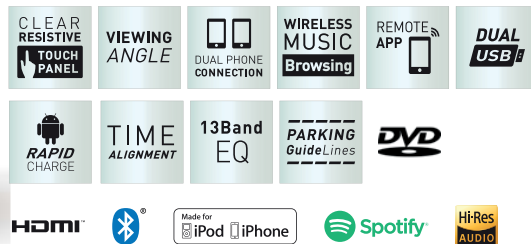

DDX9717BTS

android
auto

Receptor DVD 7.0" WVGA con Bluetooth

DDX4018BT/DAB*

Receptor DVD 6.2" WVGA DVD con Bluetooth

/ con Sintonizador DAB (*solamente DDX4018DAB)