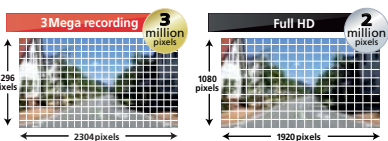

Grabación HD de 3 megapíxeles / Gravação HD de 3 megapíxeis

Grabación de 3 Megapíxeles que ofrece una resolución más alta que Full HD (1920 x 1080). La grabación de alta definición de 3 Megapíxeles captura vídeo claro incluso mientras conduce / Gravação de 3 Megapíxeis que oferece uma resolução mais alta que Full HD (1920 x 1080). A gravação de alta definição de 3 Megapíxeis captura vídeo claro inclusivamente quando conduz. * Cuando la función HDR está activada, el vídeo se graba a 2MP. / Quando a função HDR está ativa, o vídeo é gravado a 2MP.