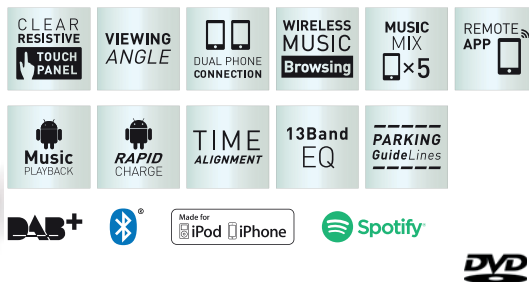

DDX318BT

Receptor DVD 6.2" WVGA con Bluetooth