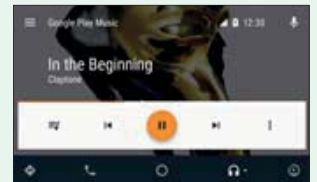

Visión de Conjunto

Navegación

Notificaciones

Música

CONECTIVIDAD SMARTPHONE / CONECTIVIDADE SMARTPHONE

MUSIC MIX x5 **5 Teléfonos Music Mix / 5 Telefones Music Mix**
Ofrece la posibilidad de conectar simultáneamente a la unidad principal hasta 5 dispositivos Bluetooth® y disfrutar de la transmisión de audio solamente conmutando los dispositivos de sus amigos o familiares. *Oferece a possibilidade de ligar simultaneamente à unidade principal até 5 dispositivos Bluetooth® e desfrutar da transmissão de áudio simplesmente comutando os dispositivos dos seus amigos ou familiares.*