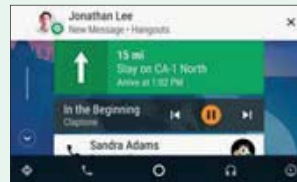

Notificaciones