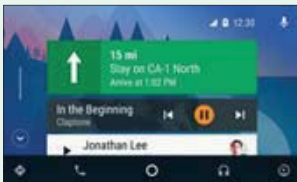

Android Auto se diseñó pensando en el apartado de la seguridad, contribuyendo a reducir las distracciones y a permanecer concentrado en la carretera. Los receptores multimedia KENWOOD combinan una intuitiva interfaz Android Auto controlada por voz, una gran pantalla táctil de 7" y una calidad de sonido excelente. Son en realidad un compañero perfecto para sus desplazamientos en coche.

Android Auto foi desenhado tendo em pensamento a segurança, contribuindo para reduzir as suas distrações e a mante-lo concentrado na estrada. Os recetores multimédia KENWOOD combinam uma interface intuitiva Android Auto controlada por voz, um grande ecrã táctil de 7" e uma qualidade de som excelente. São na realidade um companheiro perfeito para as suas deslocações de carro.

Visión de Conjunto