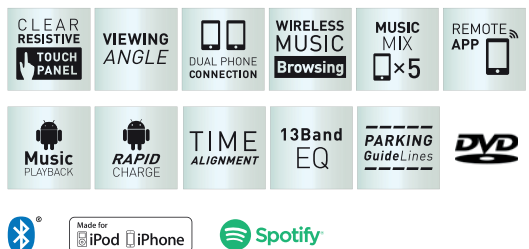

Búsqueda musical inalámbrica / sem fios (AVRCP 1.5) Busque y seleccione desde el receptor las canciones de las colecciones guardadas en su smartphone mediante conexión Bluetooth / Busque e seleccione a partir do recetor as canções das coleções guardadas no seu smartphone através da ligação Bluetooth.

Asistente de aparcamiento / Assistente ou estacionamento Aparcamiento asistido (requiere instalar una cámara compatible) que mejora la efectividad de una cámara de visión trasera / Estacionamento assistido (requiere instalar uma câmara compatível) que melhora a efetividade de uma câmara de visionamento traseiro.

Mezcla / Mistura Musical (Music Mix) Puede emparejar hasta 5 dispositivos Bluetooth® con la unidad principal al mismo tiempo; y disfrutar del audio en streaming cambiando entre dispositivos con sus amigos o la familia / Pode emparelhar até 5 dispositivos Bluetooth® com a unidade principal ao mesmo tempo; e disfrutar do áudio em streaming alternando entre dispositivos com os seus amigos ou a família

Conexión dual de teléfonos / Ligação dual de telefones Mientras está conectado vía Bluetooth, podrá conmutar entre 2 teléfonos pulsando simplemente un botón/ Enquanto está ligado através de Bluetooth, poderá comutar entre 2 telefones premindo simplesmente um botão.