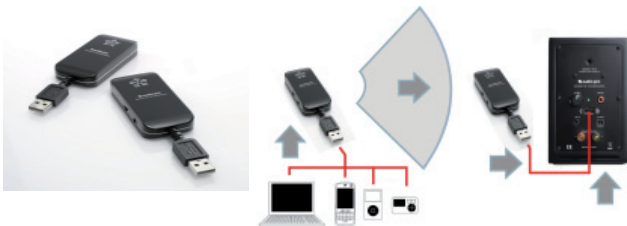

ADDON THREE

Altavoces activos 2.1

- Elegante sistema sub/ sat sistema especialmente diseñado para televisores planos.
- Satélites de diseño esférico y subwoofer
- Conéctelos a la salida de los auriculares, utilice el propio mando a distancia del televisor para ajustar el volumen
- Amplificador de 1x50W, más 2x20W
- Entrada 3.5, más entrada RCA
- Entrada USB para una fácil conexión con unidades WiFi Dongles (WF-100)
- Entrada USB para base de conexión de iPod

WF-100

Conjunto Wifi USB Audio Sticks (Wifi Dongles)

Conjunto formado por Transmisor TX-100 y Receptor RX-100 WiFi

Señal de audio desde el ordenador a:

Estéreo, Altavoces activos, Altavoces inalámbricos activos, Hasta 8 puntos de recepción, Función 'MultiRoom' (varios programas), Función Hop (reproducir desde un único receptor, o reproducir desde todos al mismo tiempo)

Señal de audio desde estéreo a: Subwoofer activo, Subwoofer activo inalámbrico

ADDON ONE

Altavoces activos

- Altavoz de atractivo diseño disponible en colores blanco y negro
- Entrada USB para una fácil conexión con unidades WiFi Dongles (WF-100)
- Entrada USB para base de conexión de iPod
- Amplificador en altavoz izquierdo, cable a la derecha
- Para utilizar con el ordenador, o separados de manera inalámbrica
- Control de volumen
- 3,5 mm entrada más subwoofer
- Sonido de calidad Hi-fi