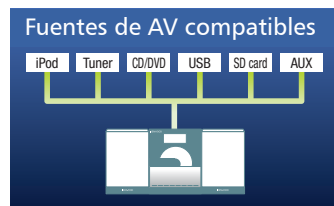

Receptor compatible con múltiples fuentes

El C-616DV está equipado con un reproductor de DVD para la reproducción de contenidos de video y también permite la conexión de numerosas fuentes digitales y analógicas.

Otras características

- Potencia de salida 20W x 2 ● Dolby Digital ● Bandeja de CD/DVD de apertura vertical y con iluminación por LED ● Fuentes compatibles: CD/DVD, radio AM/FM, dispositivos USB, tarjetas SD, iPod, Reproductores Audio Digital, AUX ● Altavoces de 2-vías de libre disposición, con soporte ● Terminales: Ranura para tarjeta SD, USB, HDMI, Compuesto, Auxiliar, Subwoofer, Auriculares