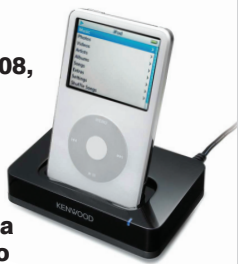

PAD-iP7 Base de conexión para iPod

La base opcional iPod conecta con muchos sistemas de componentes Hi-Fi de Kenwood '08, y puede controlar el iPod por el mando a distancia original de estos sistemas Kenwood.

La base PAD-iP 7 también está equipada con un terminal video componente para mejorar la calidad de las imágenes de video del iPod cuando se usen conexiones por sistema componente.